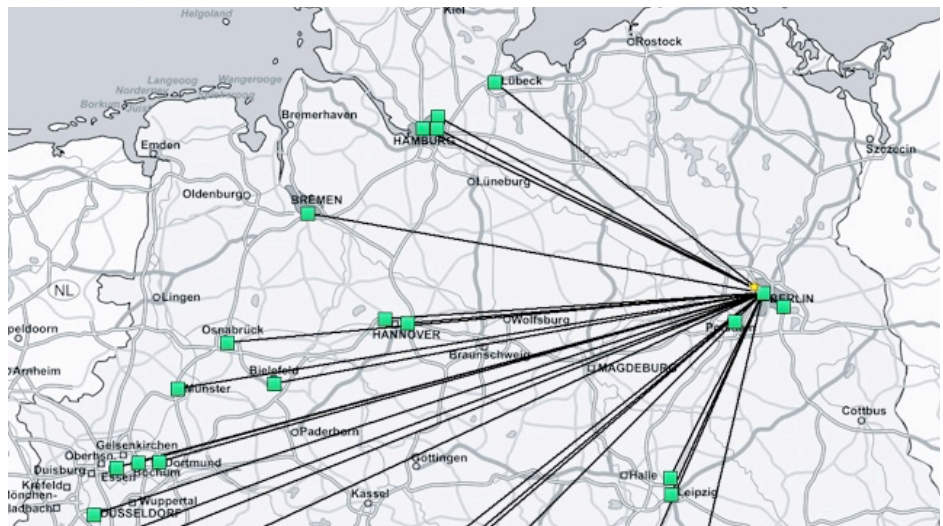

Professionelle Netzwerkgestaltung: LAN, WAN, VPN

Beratung & Betreuung

Fachgerechte Netzwerkplanung sichert Ihre Datenverbindungen.

Es ist die Stärke unserer Netzwerkspezialisten, auf die Gesamtzusammenhänge Ihrer Unternehmensabläufe einzugehen und eine ideale Netzlogik zu entwerfen. Weit über eine einfache Internetanbindung hinaus erhalten Sie übergreifende Systemlösungen mit effizienten, abgesicherten Netzwerkstrukturen, die mittels IPv6 auch für den zukünftigen Adressraum gewappnet sind.

Nach Analyse des Datenflusses erzielen unsere Planungen oft überraschend hohe Einsparpotentiale. Ebenso werden administrative Erleichterungen erzielt bei gleichzeitig gesteigerter Verfügbarkeit, Sicherheit und Performance des Netzes.

Auf Basis von Cisco-Firewalls, -Routern, -Switchen und unter Einsatz sinnvoller Bandbreitentechnologien werden die jeweils beteiligten Unternehmens-einheiten sicher miteinander vernetzt - unter Berücksichtigung einer optimalen Kosten-/Nutzenstruktur.